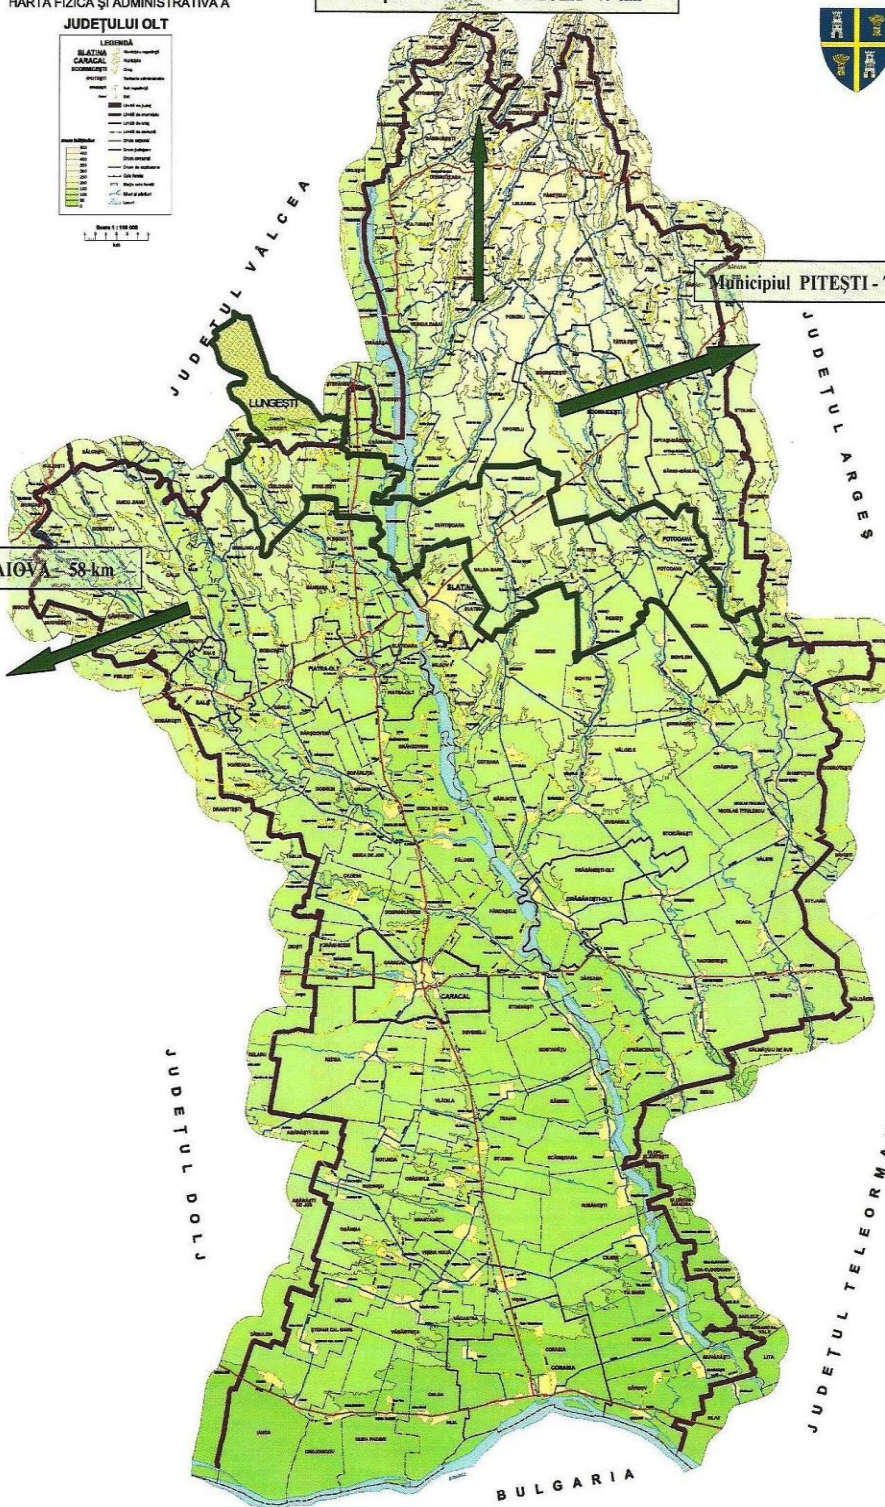

HARTA FIZICĂ ȘI ADMINISTRATIVĂ A

JUDEȚULUI OLT

Scara 1:100.000

Municipiul RÂMNICU VÂLCEA - 79 km

Municipiul PITEȘTI - 78 km

Municipiul CRAIOVA - 58 km

LOCALIZAREA TERITORIULUI – GAL “ DÎRJOV- PLAPCEA- VEDEA