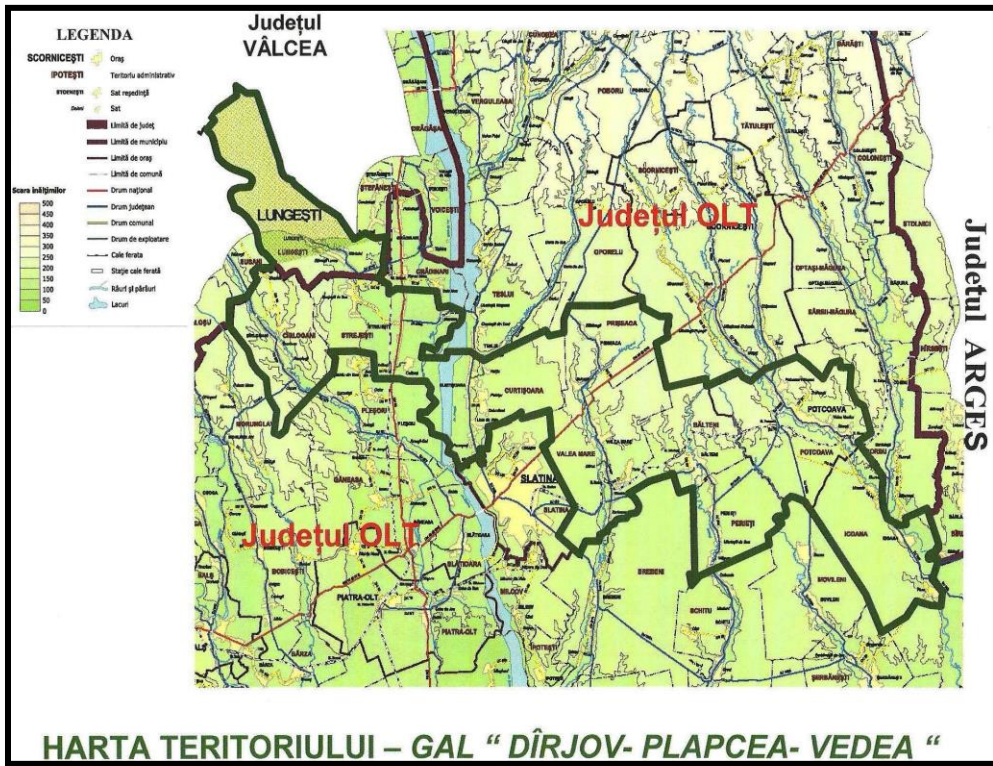

HARTA GAL

HARTA FIZICĂ ȘI ADMINISTRATIVĂ A

JUDEȚULUI OLT

LEGENDA

SLATINA	Industria chimică
CARACAL	Industria textilă
ROȘNĂBĂNEȘTI	Industria alimentară
ȘLACI	Industria metalurgică
ȘLACI	Industria de construcții
ȘLACI	Industria de prelucrare a lemnului
ȘLACI	Industria de prelucrare a pielii
ȘLACI	Industria de prelucrare a sticlei
ȘLACI	Industria de prelucrare a metalului
ȘLACI	Industria de prelucrare a plasticului
ȘLACI	Industria de prelucrare a textilei
ȘLACI	Industria de prelucrare a hârtiei
ȘLACI	Industria de prelucrare a energiei electrice
ȘLACI	Industria de prelucrare a energiei termice
ȘLACI	Industria de prelucrare a energiei nucleare
ȘLACI	Industria de prelucrare a energiei regenerabile

Scara 1:100.000

Municipiul RÂMNICU VÂLCEA - 79 km

Municipiul PITEȘTI - 78 km

Municipiul CRAIOVA - 58 km

LOCALIZAREA TERITORIULUI – GAL “ DÎRJOV- PLAPCEA- VEDEA