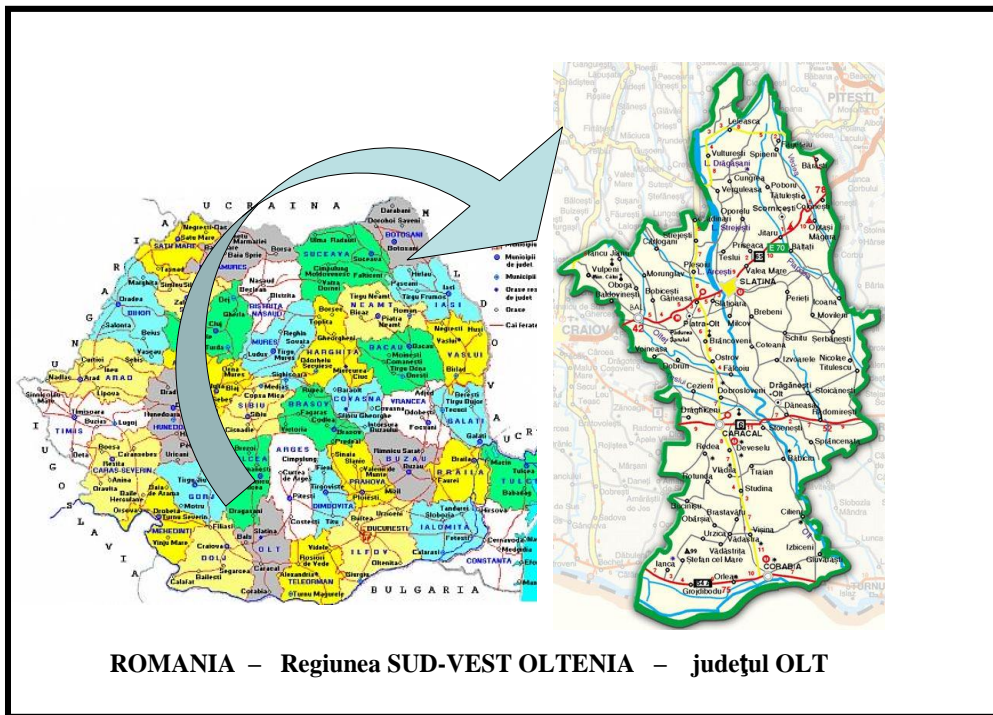

HARTA GAL

HARTA FIZICĂ ȘI ADMINISTRATIVĂ A

JUDEȚULUI OLT

LEGENDA

SLATINA	Industria chimică
CARACAL	Industria textilă
ROȘNĂBĂNEȘTI	Industria alimentară
ȘLACI	Industria metalurgică
ȘLACI	Industria de construcții
ȘLACI	Industria de prelucrare a lemnului
ȘLACI	Industria de prelucrare a pielii
ȘLACI	Industria de prelucrare a sticlei
ȘLACI	Industria de prelucrare a metalului
ȘLACI	Industria de prelucrare a plasticului
ȘLACI	Industria de prelucrare a textilei
ȘLACI	Industria de prelucrare a hârtiei
ȘLACI	Industria de prelucrare a energiei electrice
ȘLACI	Industria de prelucrare a energiei termice
ȘLACI	Industria de prelucrare a energiei nucleare
ȘLACI	Industria de prelucrare a energiei regenerabile

Scara 1:100.000

Municipiul RÂMNICU VÂLCEA - 79 km

Municipiul PITEȘTI - 78 km

Municipiul CRAIOVA - 58 km

LOCALIZAREA TERITORIULUI – GAL “ DÎRJOV- PLAPCEA- VEDEA